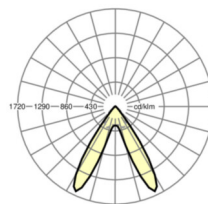

CHARAKTERYSTYKA

Numer katalogowy	18660204100
Numer EAN	4020863326099
Numer taryfy celnej	94051190
Znak jakości	IP 64, Klasa ochrony I, BAP 65° < 3000, ENEC10 VDE, F, D, HACCP DIN10500/Żywność/IFS-przydatność do zastosowania/BRC, Indoor, CE
Klasa odporności IK	IK03 (-20°C bis 40°C)
Temperatura otoczenia	ta -20°C do 40°C
Okres gwarancji	5 lata
Możliwość dofinansowania ze środków państwowych	BEG – dofinansowanie do domów energooszczędnych (ważne tylko dla Niemiec)

ELEKTROTECHNIKA

Zasilacz	Elektroniczny sterownik (1 szt.)
Moc systemowa	37W
Napięcie sieciowe	230V/50Hz
Klasa efektywności energetycznej/Źródło światła	D

TECHNIKA ŚWIETLNA

Wypożyczenie	LED, współczynnik oddawania barw/kolor światła CRI ≥ 80 / 4000K
Tolerancja koloru (MacAdam)	3SDCM
Bezpieczeństwo fotobiologiczne (Oprawa)	RG1
Nominalny strumień świetlny	6127lm
Trwałość LED	50000h L80/B10 (Tq 40°C)
Wydajność oprawy	164lm/W
Kąt rozsyłu światła	70° (C0) / 90° (C90)
UGR pop./pod.	19.3 / 18.0

DEEP-LINK

<https://www.regiolum.de/pl/article/18660204100>