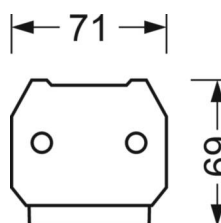

## DEEP-LINK

<https://www.regiolum.de/pl/article/18660204100>

Odnosnik	LED 6000lm 840
ηLB	100 %
Φ ↓/↑	99 % / 1 %
UGR pop./pod.	19.3 / 18.0
BAP	65° < 3000cd/m <sup>2</sup>

**MECHANIKA**

Kolor obudowy	biały beskidzki RAL 9016
Wymiary (DxSzxW/ŚrxW)	1531mm x 55mm x 37mm
Masa (netto)	1.9kg
Rodzaj montażu	Montaż systemu szyn nośnych

**Wymiary**

L	1531 mm	Długość
B	55 mm	Szerokość
H	37 mm	Wysokość