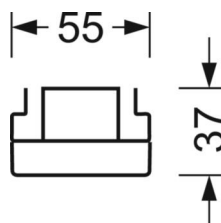

## TECHNIKA ŚWIETLNA

Wypożyczenie	LED, współczynnik oddawania barw/kolor światła CRI ≥ 80 / 4000K
Tolerancja koloru (MacAdam)	3SDCM
Bezpieczeństwo fotobiologiczne (Oprawa)	RG1
Nominalny strumień świetlny	6127lm
Trwałość LED	50000h L80/B10 (Tq 40°C)
Wydajność oprawy	164lm/W
Kąt rozsyłu światła	70° (C0) / 90° (C90)
UGR pop./pod.	19.3 / 18.0

## DEEP-LINK

<https://www.regiolum.de/pl/article/18660204100>

Odnosnik	LED 6000lm 840
ηLB	100 %
Φ ↓/↑	99 % / 1 %
UGR pop./pod.	19.3 / 18.0
BAP	65° < 3000cd/m <sup>2</sup>

**MECHANIKA**

Kolor obudowy	biały beskidzki RAL 9016
Wymiary (DxSzxW/ŚrxW)	1531mm x 55mm x 37mm
Masa (netto)	1.9kg
Rodzaj montażu	Montaż systemu szyn nośnych

**Wymiary**

L	1531 mm	Długość
B	55 mm	Szerokość
H	37 mm	Wysokość